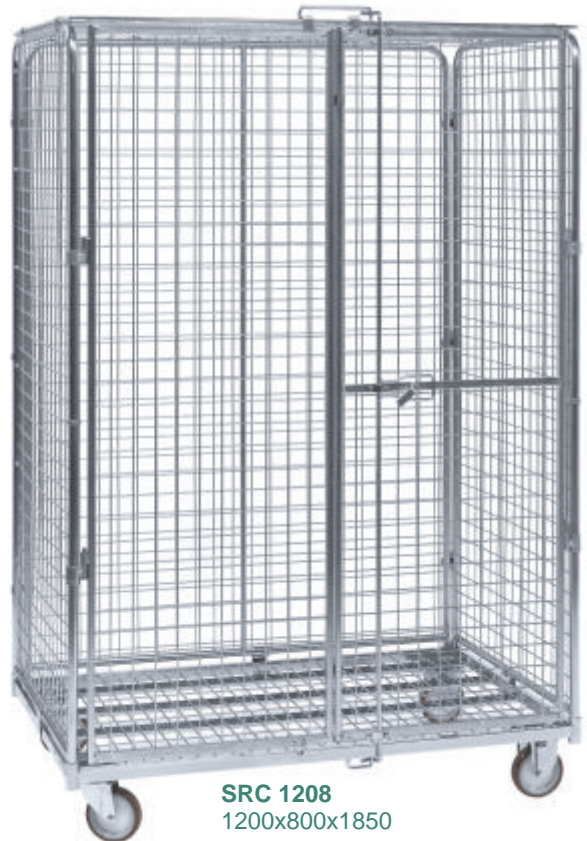

Arcawa Security Roll SRC

SRC 0708
720x830x1840

SRC 1208
1200x800x1850

Sicher unterwegs mit Security Roll SRC

Grundmasse 720mm x 830mm / 1200mm x 800mm
und neu auch 1500mm x 625mm

Erhältlich in den Höhen 1650* und 1800 mm
Maschenweite standardmässig 50x50 mm
Standard-Nutzlast 500 Kg

Oberfläche elektrolytisch Glanzverzinkt

Rollensätze: D 100mm +D 125 mm PP, PU, Elastik
Jederzeit aufrüstbar & nachrüstbar
Europäische Standardwagen daher

- attraktiv im Preis
- kurze Lieferfrist

Zahlreiche Optionen

- Zwischenetagen für alle Grössen
- Holz oder PE Auflagen
- Kleiderstangen
- Zetteltaschen
- Papierhalter
- gravierte Eigentumsschilder
- zentrales Feststellsystem
- Bi-Chromatierte Oberfläche
- feuerverzinkte Oberfläche

Kundenwünsche möglich

NEU: SRC 1506
1500 x 625 x 1400,

Menge	PREISANFRAGE Arcawa Security Roll SRC	€
SRC 0708 (2LR+2BR Ø 100 PP (500 Kg.))		
Rollwagen allseitig geschlossen, demontierbar wenn unverschlossen		
	Rollwagen 720 x 830 x h. 1840 mm	
Rollwagen allseitig geschlossen, fix verschraubt		
	Rollwagen 720 x 830 x h. 1840 mm	
Rollwagen allseitig geschlossen, platzsparend nestbar		
	Rollwagen nestbar 720 x 860 x h. 1770 mm	
	Rollwagen nestbar 720 x 860 x h. 1770 mm inkl. 1 abklappbare Etage	
ACCESSOIRES spezifisch für SRC 0708		
	Gitteretage 720 x 800	
	Kleiderstange L. 720	
SRC 1208 (2LR+2BR Ø 100 PP (500 Kg.))		
Rollwagen allseitig geschlossen, demontierbar wenn unverschlossen		
	Rollwagen 1200 x 800 x h. 1850 mm	
Rollwagen allseitig geschlossen, fix verschraubt		
	Rollwagen 1200 x 800 x h. 1850 mm	
Rollwagen allseitig geschlossen, platzsparend nestbar		
	Rollwagen 1195 x 775 x h. 1800 mm	
	Rollwagen 1195 x 775 x h. 1800 mm inkl. 1 abklappbare Etage	
ACCESSOIRES spezifisch für SRC1208		
	Gitteretage 1200 x 800	
	Kleiderstange L. 1200	