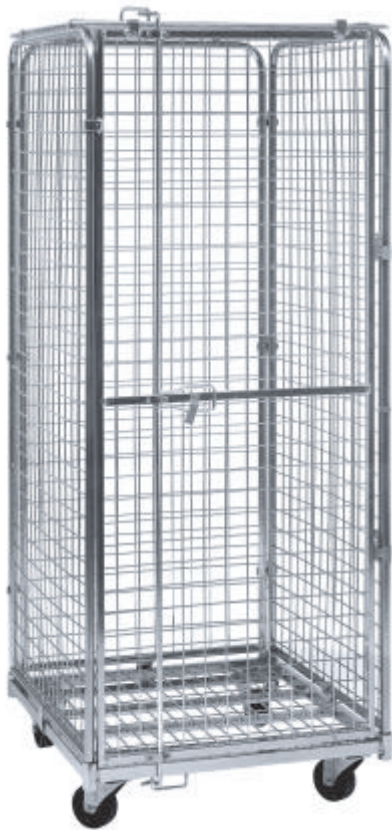

Arcawa Security Roll SRC

SRC 0708
720x830x1840

SRC 1208
1200x800x1850

Sicher unterwegs mit Security Roll SRC

Grundmasse 720mm x 830mm / 1200mm x 800mm
und neu auch 1500mm x 625mm

Erhältlich in den Höhen 1650* und 1800 mm
Maschenweite standardmässig 50x50 mm
Standard-Nutzlast 500 Kg

Oberfläche elektrolytisch Glanzverzinkt

Rollensätze: D 100mm +D 125 mm PP, PU, Elastik
Jederzeit aufrüstbar & nachrüstbar
Europäische Standardwagen daher

- attraktiv im Preis
- kurze Lieferfrist

Zahlreiche Optionen

- Zwischenetagen für alle Grössen
- Holz oder PE Auflagen
- Kleiderstangen
- Zetteltaschen
- Papierhalter
- gravierte Eigentumsschilder
- zentrales Feststellsystem
- Bi-Chromatierte Oberfläche
- feuerverzinkte Oberfläche

Kundenwünsche möglich

NEU: SRC 1506
1500 x 625 x 1400,

Menge	PREISANFRAGE Arcawa Security Roll SRC	€
SRC 0708 (2LR+2BR Ø 100 PP (500 Kg.))		
Rollwagen allseitig geschlossen, demontierbar wenn unverschlossen		
	Rollwagen 720 x 830 x h. 1840 mm	
Rollwagen allseitig geschlossen, fix verschraubt		
	Rollwagen 720 x 830 x h. 1840 mm	
Rollwagen allseitig geschlossen, platzsparend nestbar		
	Rollwagen nestbar 720 x 860 x h. 1770 mm	
	Rollwagen nestbar 720 x 860 x h. 1770 mm inkl. 1 abklappbare Etage	
ACCESSOIRES spezifisch für SRC 0708		
	Gitteretage 720 x 800	
	Kleiderstange L. 720	
SRC 1208 (2LR+2BR Ø 100 PP (500 Kg.))		
Rollwagen allseitig geschlossen, demontierbar wenn unverschlossen		
	Rollwagen 1200 x 800 x h. 1850 mm	
Rollwagen allseitig geschlossen, fix verschraubt		
	Rollwagen 1200 x 800 x h. 1850 mm	
Rollwagen allseitig geschlossen, platzsparend nestbar		
	Rollwagen 1195 x 775 x h. 1800 mm	
	Rollwagen 1195 x 775 x h. 1800 mm inkl. 1 abklappbare Etage	
ACCESSOIRES spezifisch für SRC1208		
	Gitteretage 1200 x 800	
	Kleiderstange L. 1200	