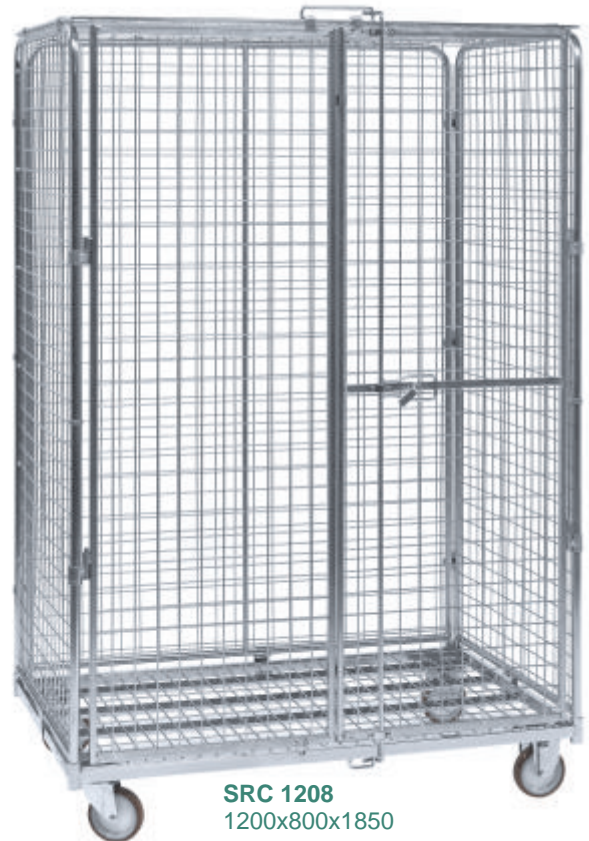

Arcawa Security Roll SRC

SRC 0708
720x830x1840

SRC 1208
1200x800x1850

Sicher unterwegs mit Security Roll SRC

Grundmasse 720mm x 830mm / 1200mm x 800mm
und neu auch 1500mm x 625mm

Erhältlich in den Höhen 1650* und 1800 mm
Maschenweite standardmässig 50x50 mm
Standard-Nutzlast 500 Kg

Oberfläche elektrolytisch Glanzverzinkt

Rollensätze: D 100mm +D 125 mm PP, PU, Elastik
Jederzeit aufrüstbar & nachrüstbar
Europäische Standardwagen daher

- attraktiv im Preis
- kurze Lieferfrist

Zahlreiche Optionen

- Zwischenetagen für alle Grössen
- Holz oder PE Auflagen
- Kleiderstangen
- Zetteltaschen
- Papierhalter
- gravierte Eigentumsschilder
- zentrales Feststellsystem
- Bi-Chromatierte Oberfläche
- feuerverzinkte Oberfläche

Kundenwünsche möglich

NEU: SRC 1506
1500 x 625 x 1400,

Menge	PREISANFRAGE Arcawa Security Roll SRC	€
SRC 0708 (2LR+2BR Ø 100 PP (500 Kg.))		
Rollwagen allseitig geschlossen, demontierbar wenn unverschlossen		
	Rollwagen 720 x 830 x h. 1840 mm	
Rollwagen allseitig geschlossen, fix verschraubt		
	Rollwagen 720 x 830 x h. 1840 mm	
Rollwagen allseitig geschlossen, platzsparend nestbar		
	Rollwagen nestbar 720 x 860 x h. 1770 mm	
	Rollwagen nestbar 720 x 860 x h. 1770 mm inkl. 1 abklappbare Etage	
ACCESSOIRES spezifisch für SRC 0708		
	Gitteretage 720 x 800	
	Kleiderstange L. 720	
SRC 1208 (2LR+2BR Ø 100 PP (500 Kg.))		
Rollwagen allseitig geschlossen, demontierbar wenn unverschlossen		
	Rollwagen 1200 x 800 x h. 1850 mm	
Rollwagen allseitig geschlossen, fix verschraubt		
	Rollwagen 1200 x 800 x h. 1850 mm	
Rollwagen allseitig geschlossen, platzsparend nestbar		
	Rollwagen 1195 x 775 x h. 1800 mm	
	Rollwagen 1195 x 775 x h. 1800 mm inkl. 1 abklappbare Etage	
ACCESSOIRES spezifisch für SRC1208		
	Gitteretage 1200 x 800	
	Kleiderstange L. 1200	