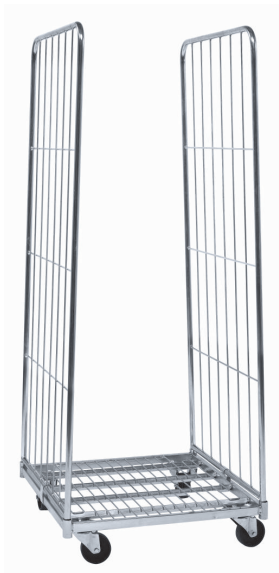

# Arcawa Multi-Roll MR

**MR 0708-2S**  
720x800x1800 ,2 Seiten

**MR 0708-3S**  
720x800x1800 ,3 Seiten

**MR 0708-4S**  
720x800x1800 ,4 Seiten

## Multi-Roll MR genauso flexibel wie Sie !

Grundmasse 720mm x 800mm / 1200mm x 800mm  
und neu auch 2000mm x 800mm

Erhältlich in den Höhen 1520 , 1650 und 1800 mm

Standard-Oberfläche: Elektrolytisch Glanzverzinkt

Rollensätze: 100mm + 125 mm, PP, PU, Gummi & Elastik  
Modular einsetzbar und jederzeit aufrüstbar / nachrüstbar.  
Europäische Standard, daher preisgünstig & kurze Lieferfrist

**MR 1208-4S**  
1200x800x1800 ,4 Seiten