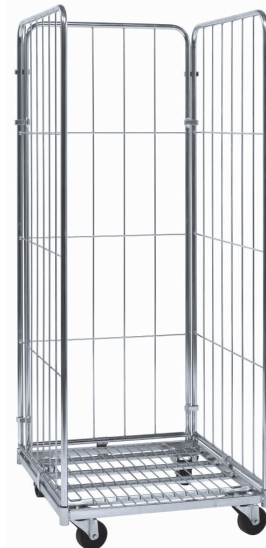

# Arcawa Multi-Roll MR

**MR 0708-2S**  
720x800x1800 ,2 Seiten

**MR 0708-3S**  
720x800x1800 ,3 Seiten

**MR 0708-4S**  
720x800x1800 ,4 Seiten

## Multi-Roll MR genauso flexibel wie Sie !

Grundmasse 720mm x 800mm / 1200mm x 800mm  
und neu auch 2000mm x 800mm

Erhältlich in den Höhen 1520 , 1650 und 1800 mm

Standard-Oberfläche: Elektrolytisch Glanzverzinkt

Rollensätze: 100mm + 125 mm, PP, PU, Gummi & Elastik  
Modular einsetzbar und jederzeit aufrüstbar / nachrüstbar.  
Europäische Standard, daher preisgünstig & kurze Lieferfrist

**MR 1208-4S**  
1200x800x1800 ,4 Seiten

### Zahlreiche Optionen

- Zwischenetagen für alle Grössen
- Holz oder PE- Auflagen
- Kleiderstangen
- Zetteltaschen
- Papierhalter
- gravierte Eigentumsschilder
- zentrales Feststellsystem
- Spanngurten
- Bi-Chromatierte Oberfläche
- feuerverzinkte Oberfläche